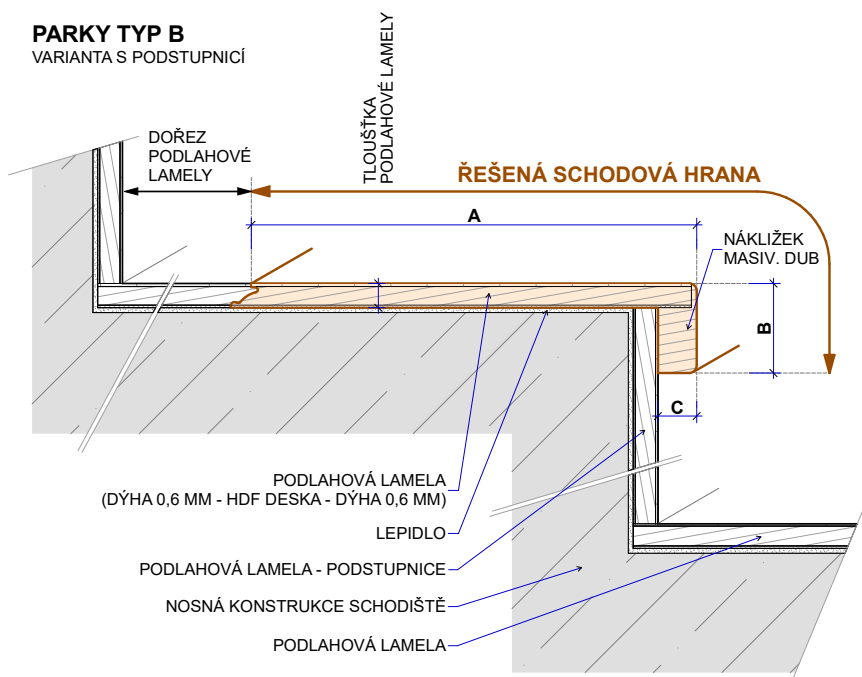

## Schodová hrana PARKY

Řešení pro Vaše schody

Schodové hrany se standardně dodávají v plné délce podlahové lamely. Na přání je možné je vyrobit nadpojené do větší délky nebo je zkrátit na jinou požadovanou délku. Na přání je také možné vyrobit kompletní schodové dílce z podlah – nadpojené schodové hrany na další podlahové lamely včetně 2, 3 nebo 4 stranného olištování. Ke schodovým hranám dodáváme také v požadované metráži barevně napasované boční lišty z masivu (4 x 37 mm v různých délkách) k zakrytí boků schodové hrany. Schodové „nosy“ jsou povrchově upraveny olejem, v případě mořených dubů tvrdým voskovým olejem barevně přizbůsobeným podlaze (BIOFA nebo OSMO).

Typ B

Typ B – boční lišty

Realizace:

**PARKY TYP B**  
VARIANTA BEZ PODSTUPNICE

**PARKY TYP B**  
VARIANTA S PODSTUPNICÍ