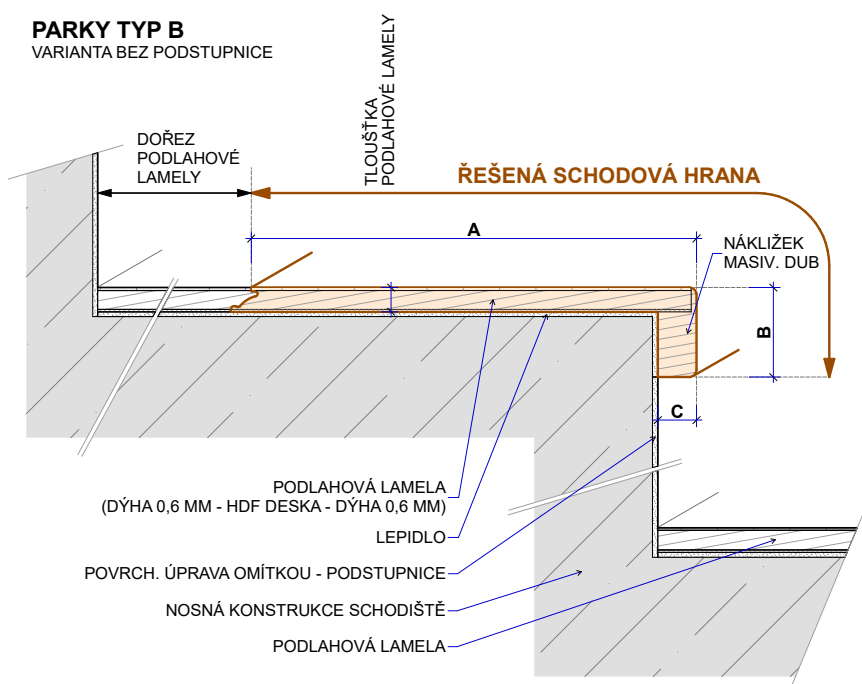

PARKY TYP B
VARIANTA BEZ PODSTUPNICE